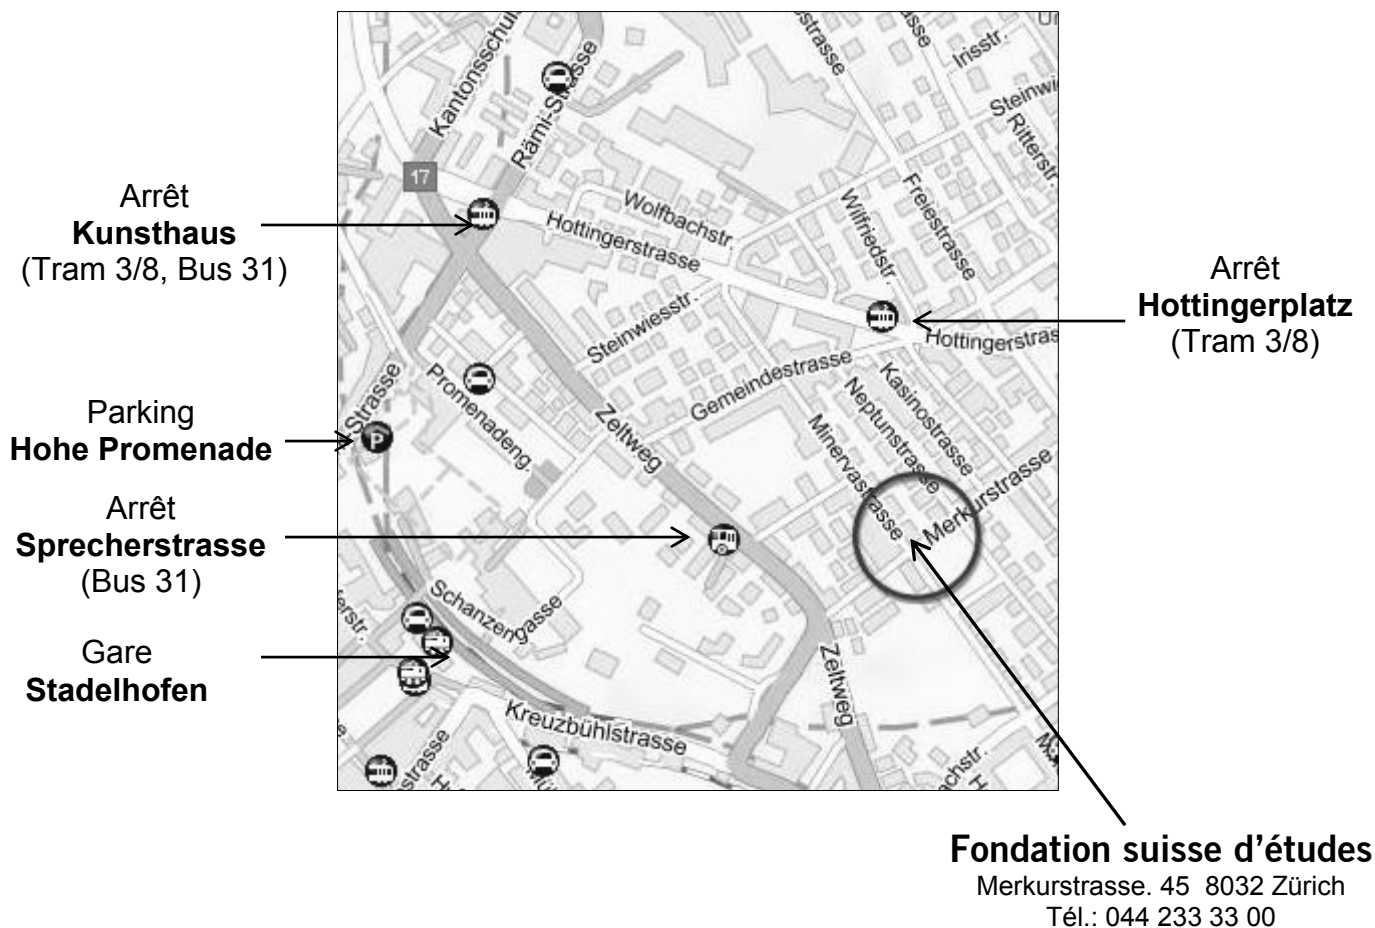

Plan

Arrivée

A partir de la gare centrale de Zürich (Hauptbahnhof): Avec le bus 31 direction Hegibachplatz. Descendre à l'arrêt "Sprecherstrasse" (un arrêt après "Kunsthau"). Continuer dans la direction du bus et prendre la rue transversale à gauche (2-3 min. à pied).

A partir de la gare Zürich-Stadelhofen: Kreuzbühlstrasse direction Kreuzplatz, et prendre la première rue transversale à gauche Merkurstrasse (5-7 min. à pied).

A partir du parking Hohe Promenade: Rämistrasse direction Kunsthau/Universität, prendre à droite Zeltweg et tourner à gauche Merkurstrasse (12-15 min. à pied).