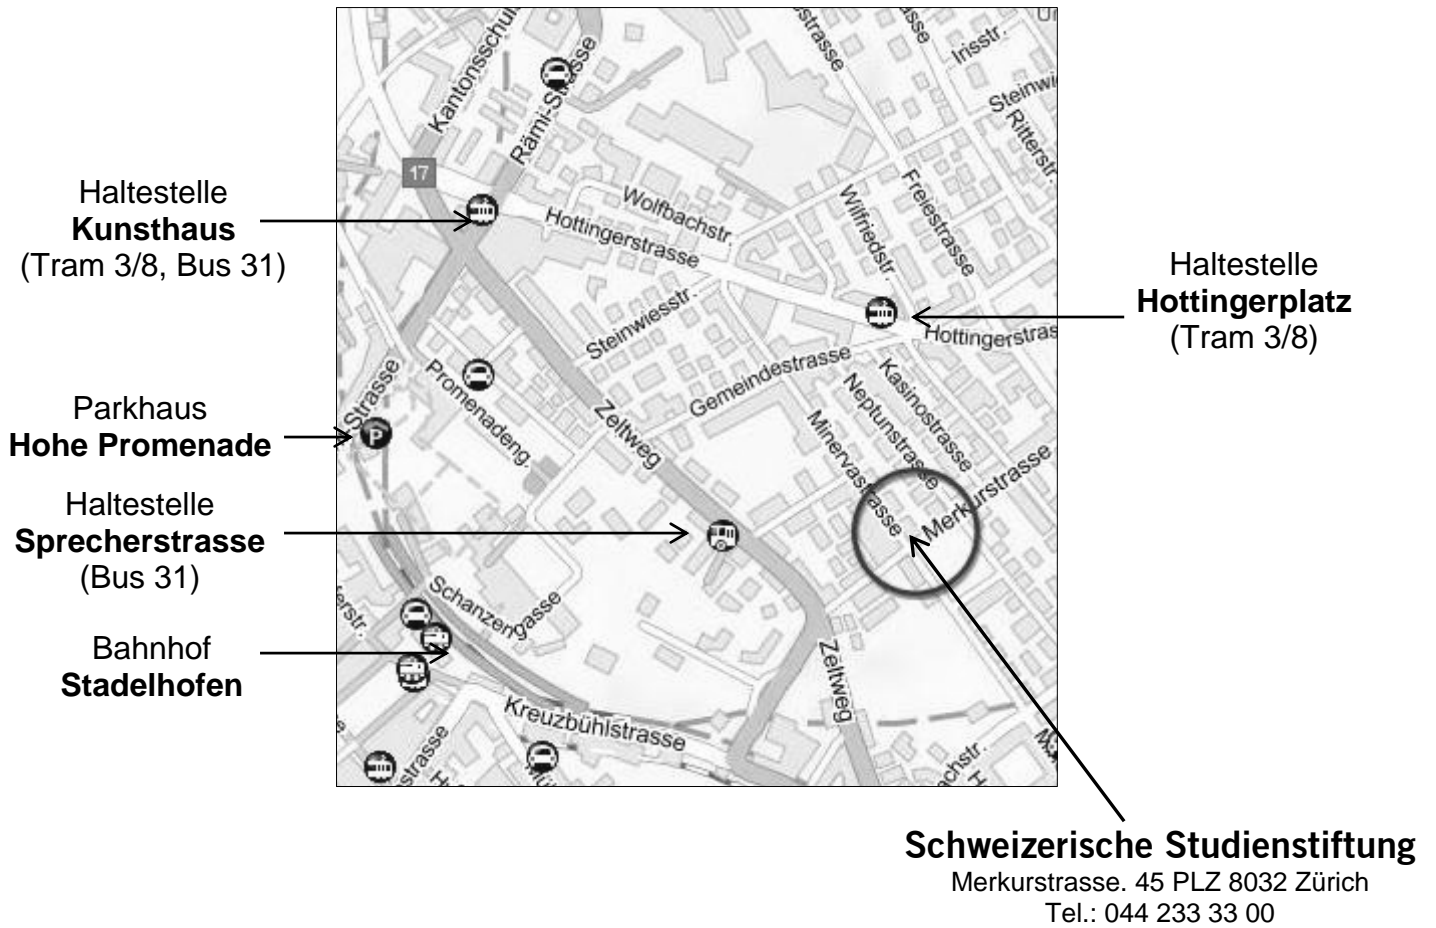

Lageplan

Anreise

Ab Zürich Hauptbahnhof: Mit Bus Nr. 31 in Richtung Hegibachplatz. Aussteigen bei Haltestelle "Sprecherstrasse" (eine Haltestelle nach "Kunsthaus"). Weiter in Fahrtrichtung des Busses, die nächste Querstrasse links (2-3 Min. zu Fuss).

Ab Bahnhof Zürich-Stadelhofen: Kreuzbühlstrasse Richtung Kreuzplatz, die erste Querstrasse links (5-7 Min. zu Fuss).

Ab Parkhaus Hohe Promenade: Rämistrasse Richtung Kunsthaus/Universität, bei Zeltweg rechts und an der Merkurstrasse links abbiegen (12-15 Min. zu Fuss).