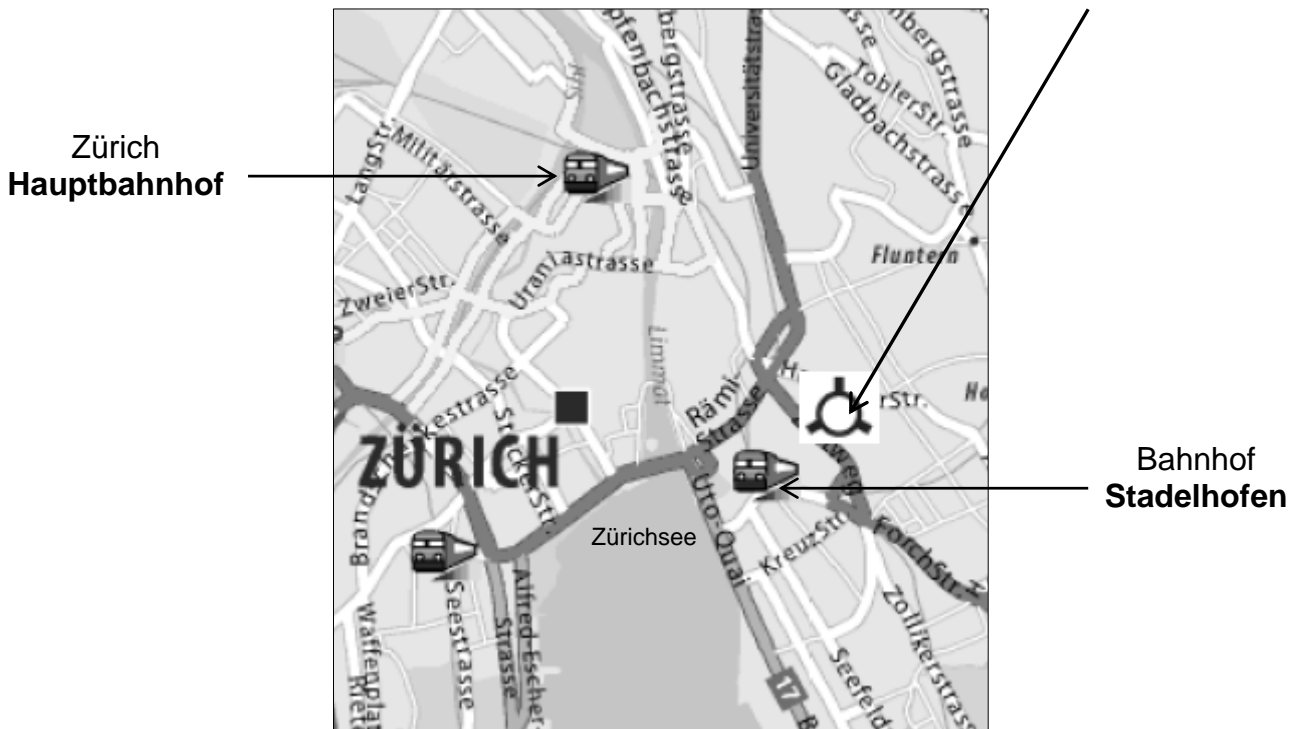

Lageplan

Anreise

Ab Zürich Hauptbahnhof: Mit Bus Nr. 31 in Richtung Hegibachplatz. Aussteigen bei Haltestelle "Sprecherstrasse" (eine Haltestelle nach "Kunsthaus"). Weiter in Fahrtrichtung des Busses, die nächste Querstrasse links (2-3 Min. zu Fuss).

Ab Bahnhof Zürich-Stadelhofen: Kreuzbühlstrasse Richtung Kreuzplatz, die erste Querstrasse links (5-7 Min. zu Fuss).

Ab Parkhaus Hohe Promenade: Rämistrasse Richtung Kunsthaus/Universität, bei Zeltweg rechts und an der Merkurstrasse links abbiegen (12-15 Min. zu Fuss).